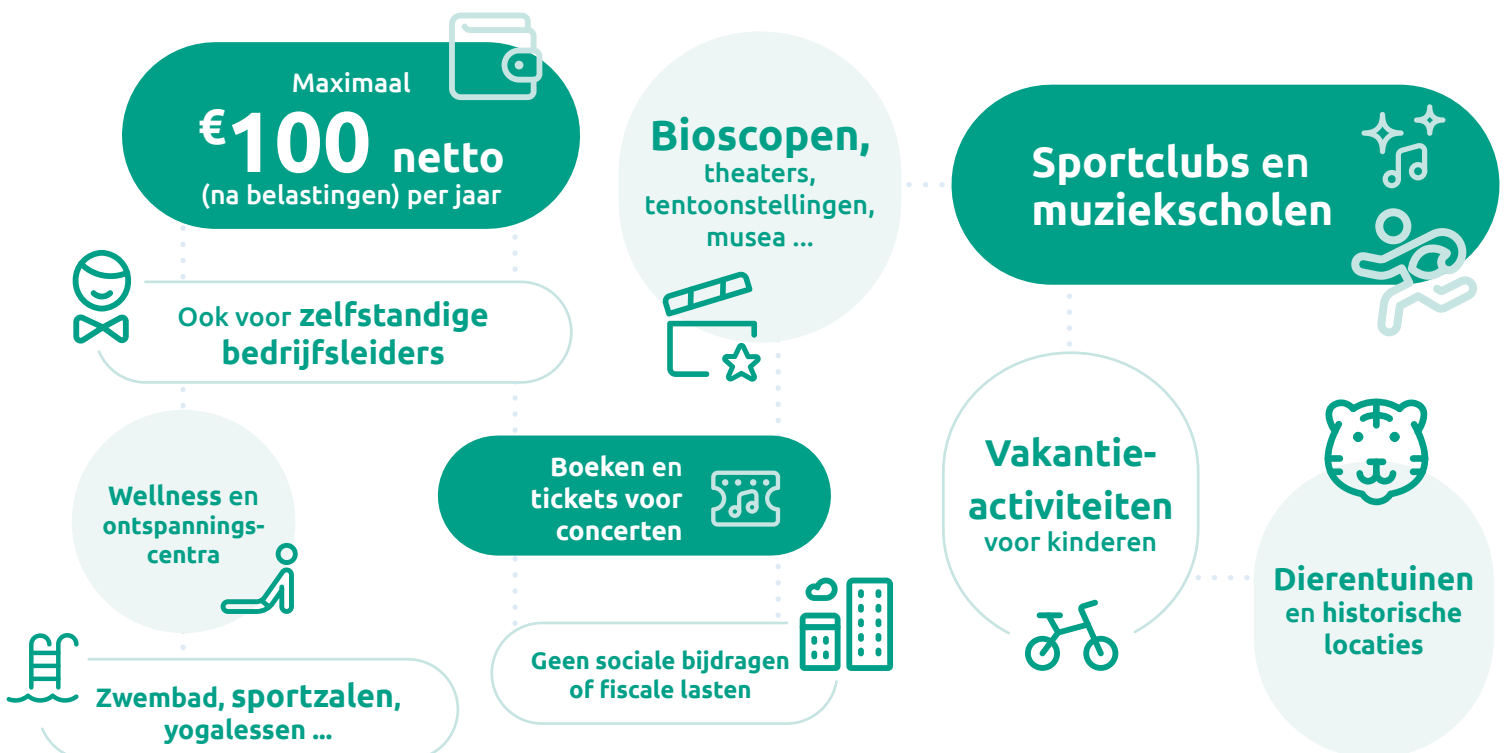

De Edenred-kaart laat uw werknemers genieten van sport en cultuur en biedt hen **een welverdiende pauze**

● Wilt u het energiepeil binnen uw bedrijf opkrikken ?

# De beste kaart op de markt! ●

# Talloze ervaringen van alle soorten en maten ●

# Ook online op Edenred e-shop ●

- + Besteed uw Ticket Sport & Culture in de e-shop vol uitzonderlijke partners! Pretparken, bioscopen ...
- + Bovendien zijn Ticket Sport & Culture te gebruiken op **Ekivita Edenred**, een platform met tal van exclusieve kortingen voor alle dagelijkse aankopen.