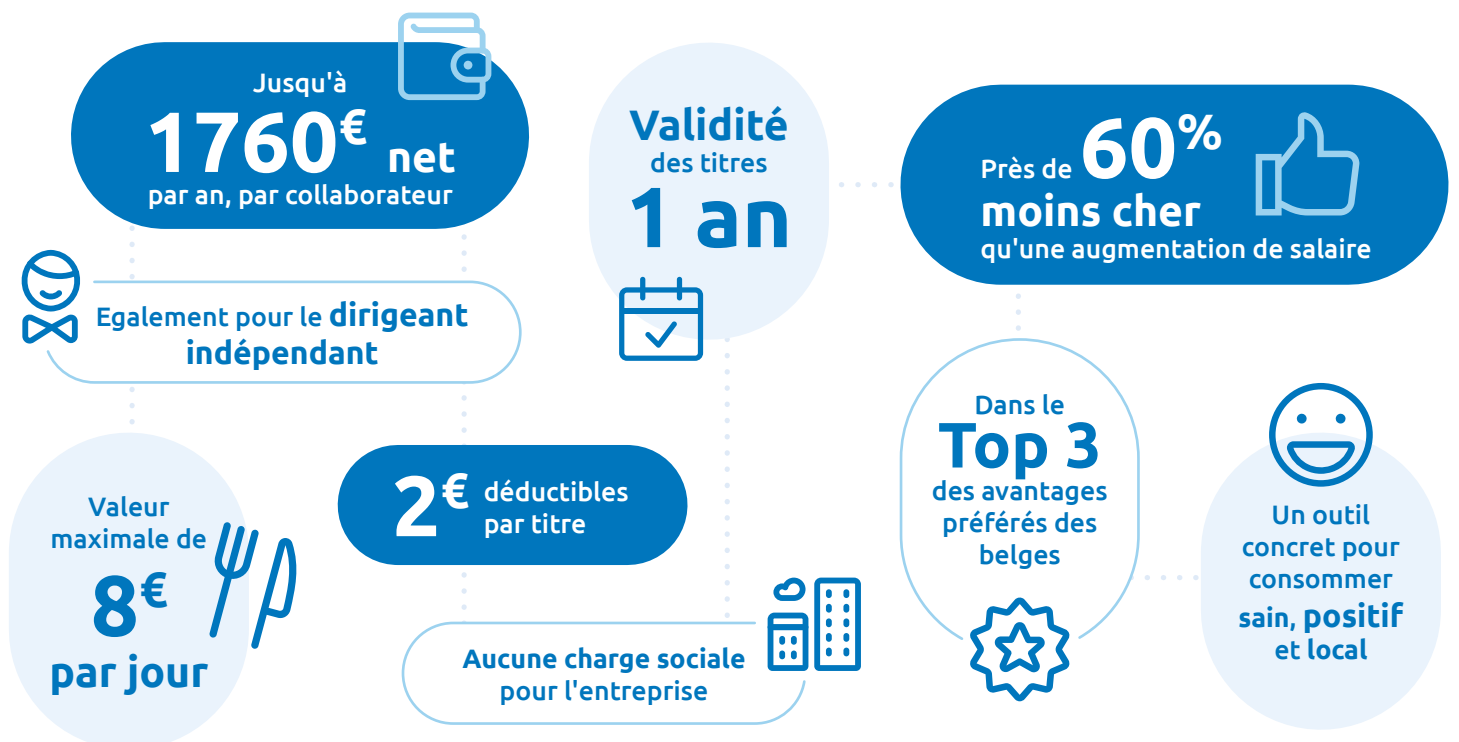

Le chèque-repas
d'Edenred encourage vos
collaborateurs à **adopter**
une alimentation de
qualité

● **Mieux manger**
pour une pause
saine et équilibrée ?

La meilleure carte du marché ! ●

Les avantages du chèque-repas ●

Proximité ●

- + Un conseiller privilégié et à votre écoute
- + Assistance en ligne 24h/24 et 7j/7 et service client performant, avec un score de satisfaction de 85%
- + Un Welcome Pack pour vos collaborateurs, ainsi qu'un serveur vocal en 4 langues 
- + Blog d'inspiration avec des articles, conseils et bons plans iloveticketrestaurant.be