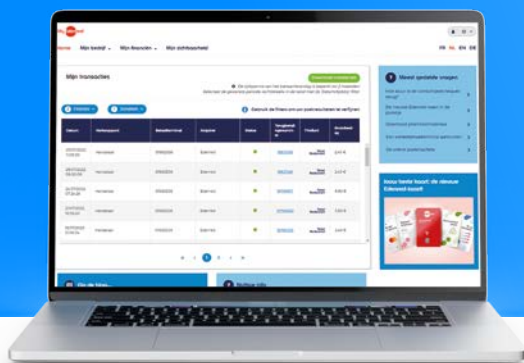

Jouw handelaarsruimte op MyEdenred.be

- > Je transacties opvolgen
- > Je terugbetalingen raadplegen
- > Je facturen herzien
- > Je gegevens beheren
- > Alle nuttige info vinden

Hoe het netwerk vervoegen?