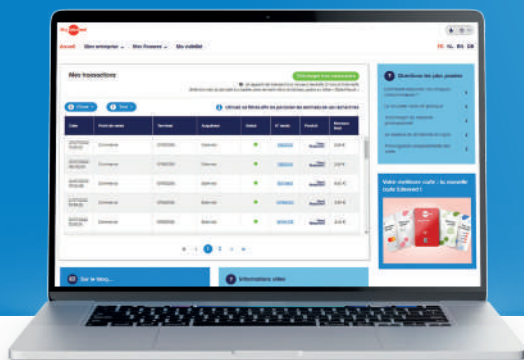

Votre Espace commerçant MyEdenred

- > Suivre vos transactions
- > Consulter vos remboursements
- > Gérer vos coordonnées
- > Trouver toutes les infos utiles

Comment rejoindre le réseau ?

Vous complétez votre e-contrat sur notre site

Votre terminal est activé automatiquement et à distance

Vous êtes prêt à accepter la carte Edenred

- > Vous pouvez télécharger votre kit de visibilité **gratuit**
- > Votre établissement est **référéncé sur notre site**