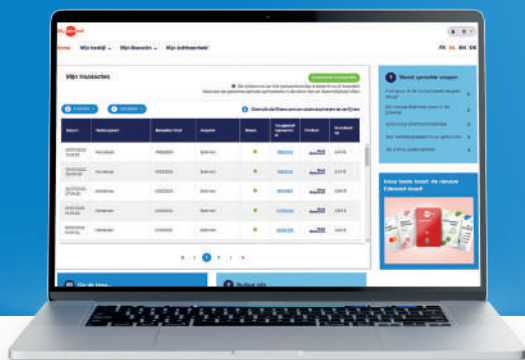

Jouw handelaarsruimte op MyEdenred.be

- > Je transacties opvolgen
- > Je terugbetalingen raadplegen
- > Je gegevens beheren
- > Alle nuttige info vinden

Hoe word je lid van het netwerk?

Vul het e-contract in op
onze website

Je terminal wordt
automatisch op afstand
geactiveerd

Je bent klaar
om de
Edenred-kaart te
aanvaarden

- > Je kan je **gratis** zichtbaarheidskit downloaden
- > Je zaak is **terug te vinden op onze website**